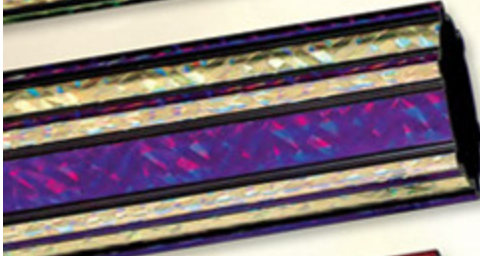

COLUMNS

48"
COLUMNS

MARQUIS CRYSTAL COLUMNS
SIZE 1 3/4" X 2 3/4" X 48" CASE: 12

48"
COLUMNS

STADIUM SPORT COLUMNS
RECTANGLE 1 1/2" X 2 3/4" X 48" CASE: 10
ROUND 1 3/4" X 48" CASE: 16

BLUE
13830-B MARQUIS

GREEN
13830-N MARQUIS