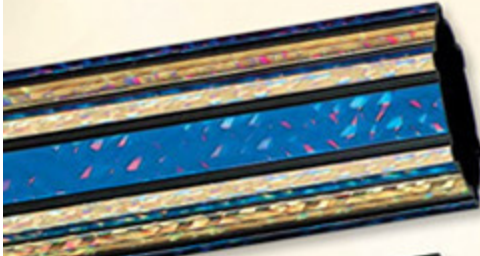

COLUMNS

48"
COLUMNS

MARQUIS CRYSTAL COLUMNS
SIZE 1 3/4" X 2 3/4" X 48" CASE: 12

48"
COLUMNS

STADIUM SPORT COLUMNS
RECTANGLE 1 1/2" X 2 3/4" X 48" CASE: 10
ROUND 1 3/4" X 48" CASE: 16

BLUE
13830-B MARQUIS

GREEN
13830-N MARQUIS