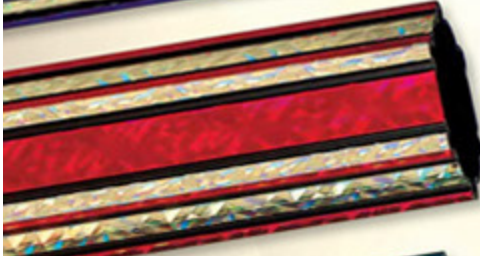

RED
13830-R MARQUIS