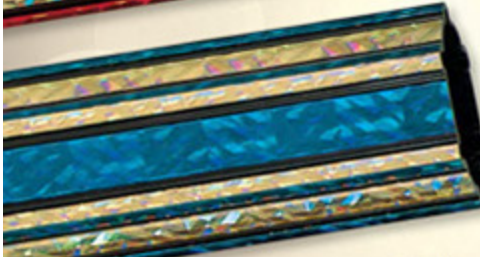

TEAL
13830-T MARQUIS