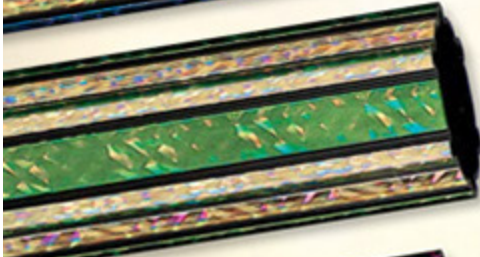

COLUMNS

48"
COLUMNS

MARQUIS CRYSTAL COLUMNS
SIZE 1 3/4" X 2 3/4" X 48" CASE: 12

48"
COLUMNS

STADIUM SPORT COLUMNS
RECTANGLE 1 1/2" X 2 3/4" X 48" CASE: 10
ROUND 1 3/4" X 48" CASE: 16

BLUE
13830-B MARQUIS

GREEN
13830-N MARQUIS